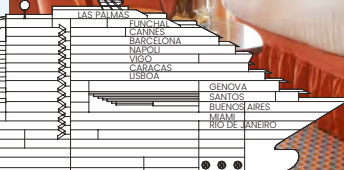

Imagens ilustrativas e apenas referencial de cabine.

Tonelagem: **103.000 t**

Comprimento: **272 m**

Largura: **36 m**

Velocidade do cruzeiro: **20 nós**

Velocidade máxima: **22 nós**

- ✓ Cabines com vista parcialmente restrita
- Cabines individuais
- H Cabines para deficientes
- ⌋ Cabines de interligação
- E Lift
- Sofá cama casal
  - 1 leito alto
  - Sofá cama solteiro
- ▲▲ 2 leitos baixos que não podem ser convertidos em cama de casal
- ▲ Não pode ser convertido em duplo

Observação: a cama de casal está disponível em todas as categorias de cabine.

Cabine Interna

Rio de Janeiro, Miami, Lisboa, Caracas, Vigo, Napoli, Barcelona

Cabine Externa

Rio de Janeiro, Miami, Lisboa, Caracas, Vigo, Napoli, Barcelona, Cannes

Cabine com Varanda

Lisboa, Caracas, Napoli, Vigo, Barcelona

Suítes

- **Mini Suite**
  Lisboa, Caracas, Vigo
- **Suíte com Varanda**
  Caracas, Napoli
- **Grand Suíte**
  Caracas

Costa Fortuna | Deck Plans

Consulte condições gerais em costacruzeiros.com.br