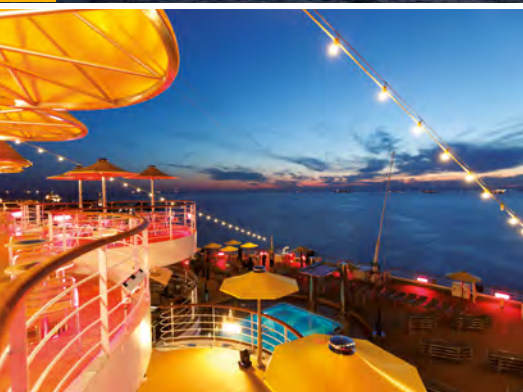

15 noites, embarcando no Rio de Janeiro.

Costa **Firenze.**

Costa **Favolosa.**

Costa **Fortuna.**

Cabine com Varanda

Suíte com Varanda

Imagens ilustrativas e apenas referencial de cabine.

Tonagem: **135.500 t**