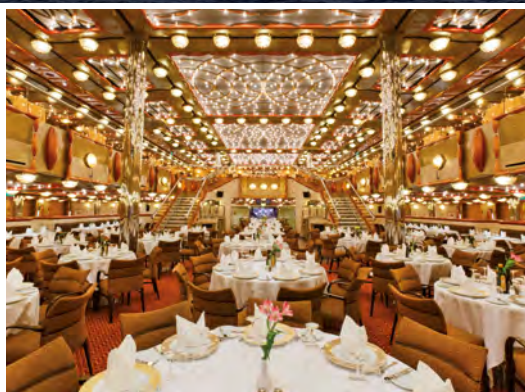

15 noites, embarcando no Rio de Janeiro.

Costa **Firenze.**

Costa **Favolosa.**

Costa **Fortuna.**

Cabine com Varanda

Suíte com Varanda

Imagens ilustrativas e apenas referencial de cabine.

Tonagem: **135.500 t**