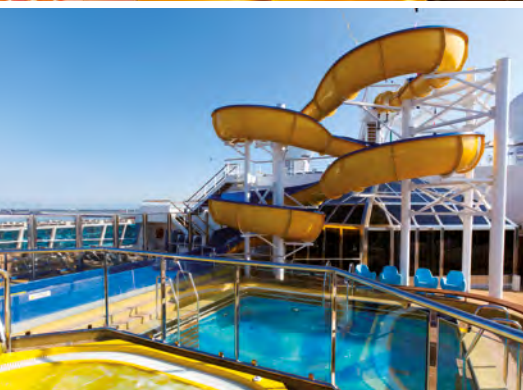

15 noites, embarcando no Rio de Janeiro.

Costa **Firenze.**

Costa **Favolosa.**

Costa **Fortuna.**

Cabine com Varanda

Suíte com Varanda

Imagens ilustrativas e apenas referencial de cabine.

Tonagem: **135.500 t**