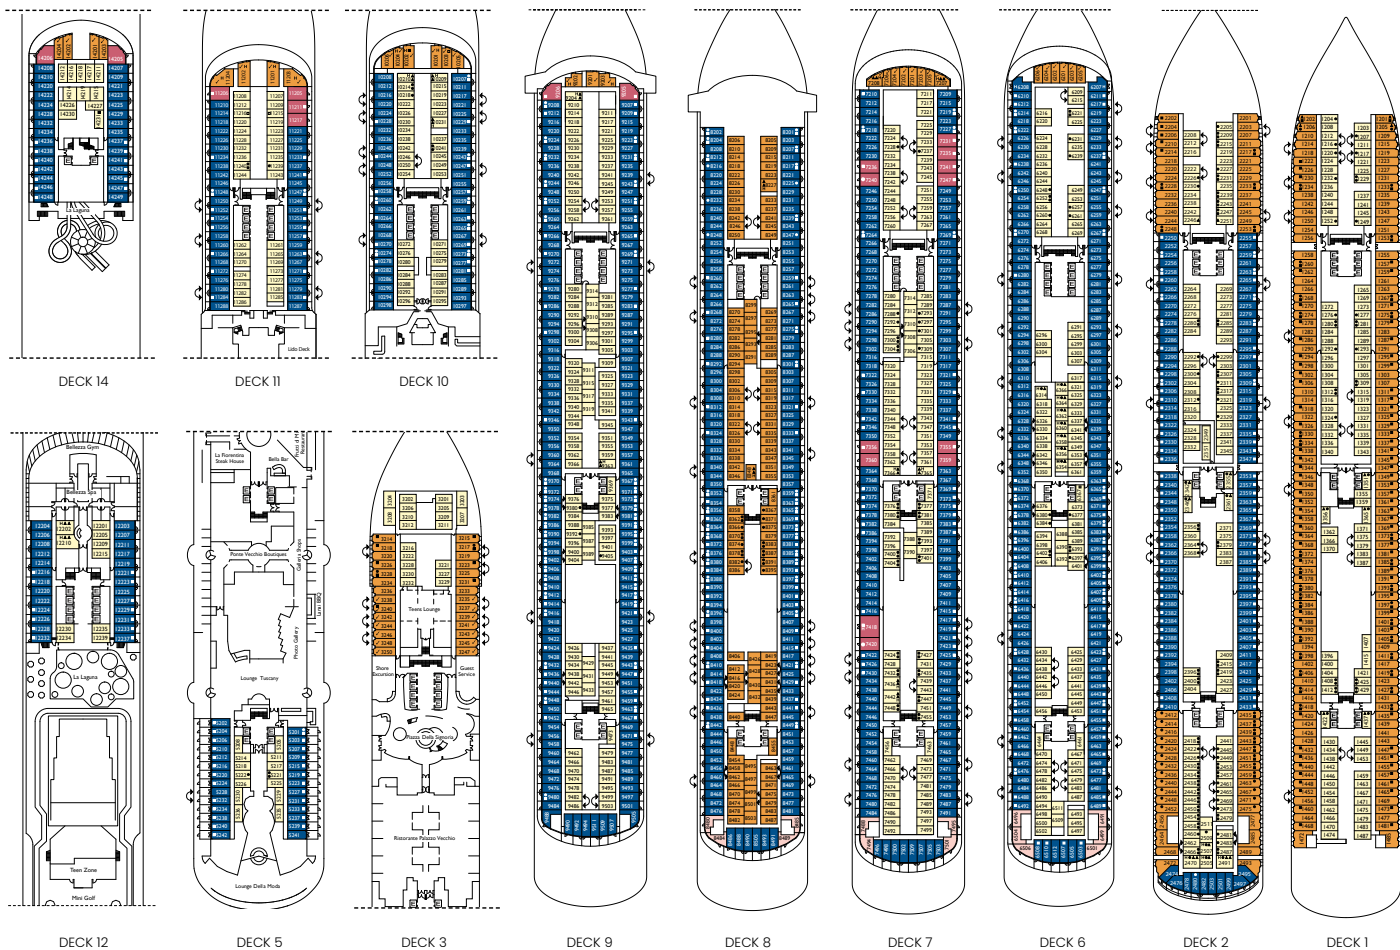

Tonagem: **135.500 t**

Comprimento: **323,6 m**

Largura: **37,2 m**

Velocidade do cruzeiro: **18 nós**

Velocidade máxima: **22,6 nós**

✓ Cabines com vista parcialmente restrita

□ Cabines individuais

H Cabines para deficientes

⤵ Cabines de interligação

E Lift

* Sofá cama casal

● 1 leito alto

■ Sofá cama solteiro

▲▲ 2 leitos baixos que não podem ser convertidos em cama de casal

▲ Não pode ser convertido em duplo

Cabine Interna

Deck 1, Deck 2, Deck 5, Deck 6, Deck 7, Deck 8, Deck 9, Deck 10, Deck 11, Deck 12, Deck 14

Cabine Externa

Deck 1, Deck 2, Deck 3, Deck 6, Deck 7, Deck 9, Deck 10, Deck 11, Deck 14

Cabine com Varanda

Deck 2, Deck 5, Deck 6, Deck 7, Deck 8, Deck 9, Deck 10, Deck 11, Deck 12, Deck 14

Suítes

Mini suite com varanda

Deck 6, Deck 7, Deck 8

Suíte com varanda

Deck 7, Deck 9, Deck 11, Deck 14

Costa Firenze | Deck Plans