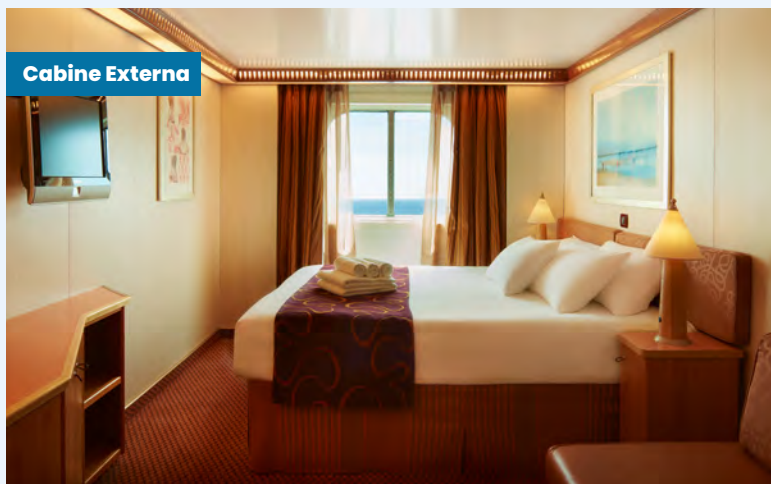

Mini Suite

Cabine Externa