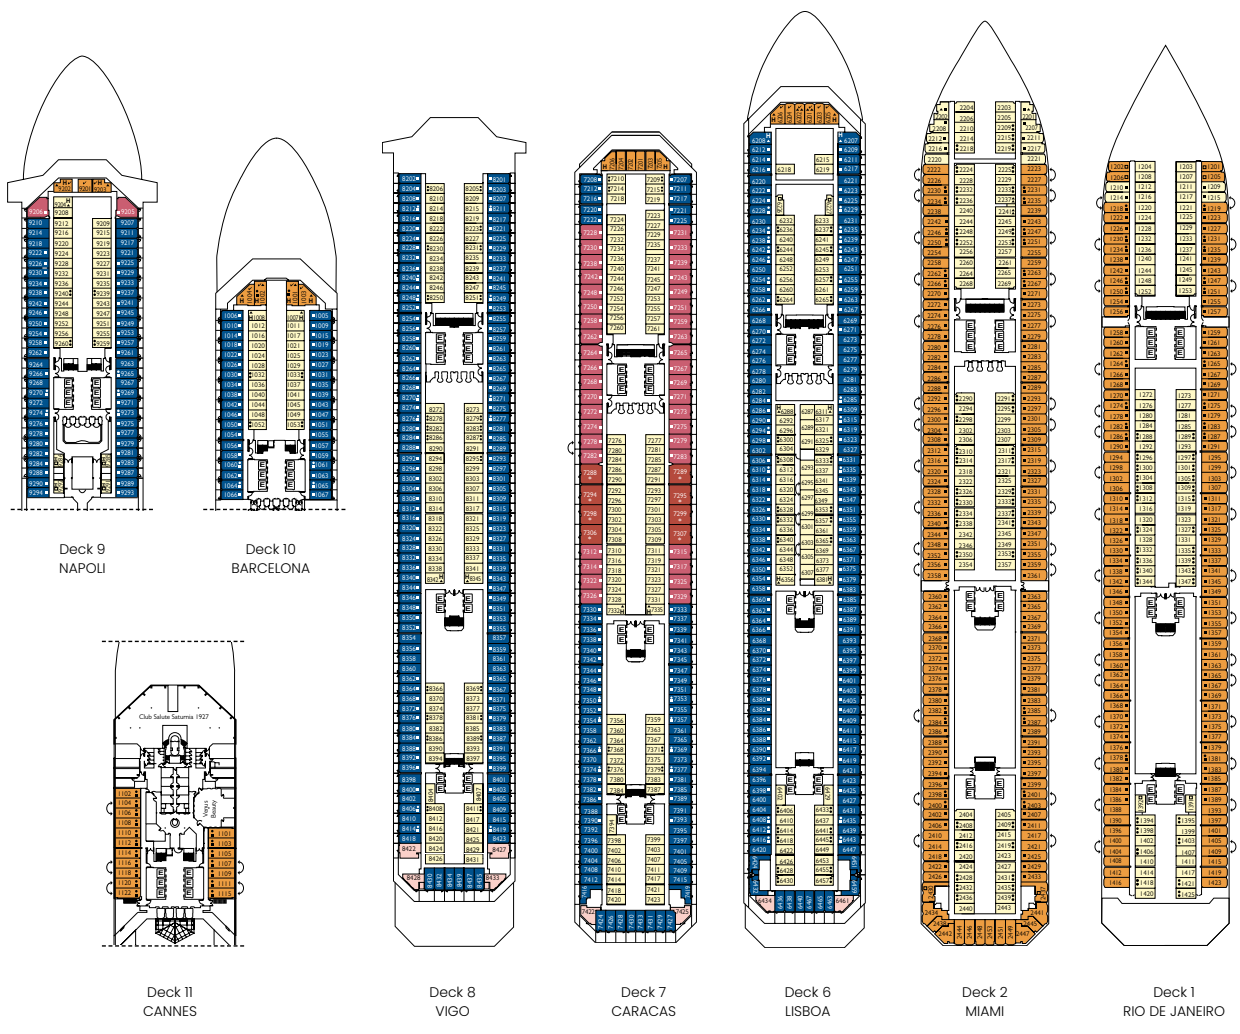

Observação: a cama de casal está disponível em todas as categorias de cabine.

Cabine Interna

Rio de Janeiro, Miami, Lisboa, Caracas, Vigo, Napoli, Barcelona

Cabine Externa

Rio de Janeiro, Miami, Lisboa, Caracas, Vigo, Napoli, Barcelona, Cannes

Cabine com Varanda

Lisboa, Caracas, Napoli, Vigo, Barcelona

Suítes

- Mini Suite**
Lisboa, Caracas, Vigo
- Suíte com Varanda**
Caracas, Napoli
- Grand Suíte**
Caracas

Costa Fortuna | Deck Plans

Consulte condições gerais em costacruzeiros.com.br